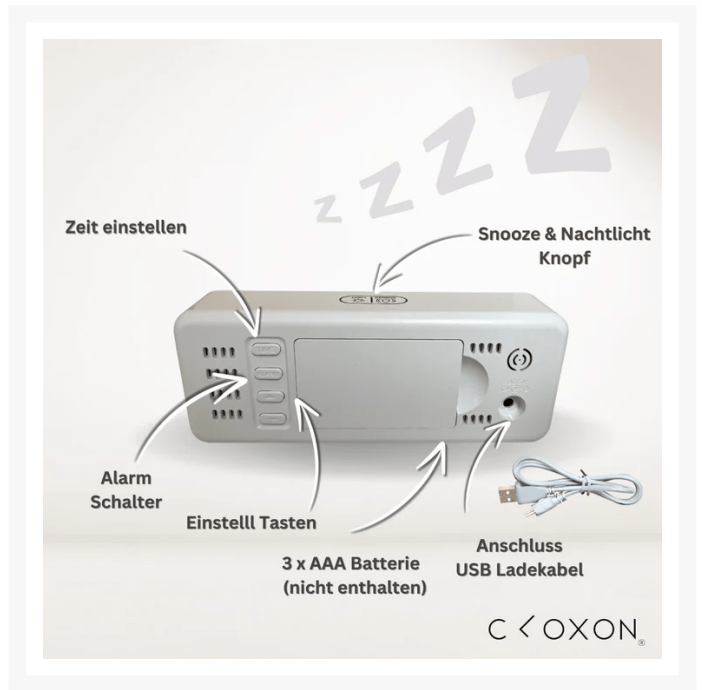

## **CLOXON® LED Wecker mit Multifunktionsanzeige: USB-Ladeanschluss, Großes Display, Lauter Alarm und Vollständige Datumstemperaturanzeige für Ihren Alltag**

# CLOXON® LED Wecker mit Multifunktionsanzeige: USB-Ladeanschluss, Großes Display, Lauter Alarm und Vollständige Datumstemperaturanzeige für Ihren Alltag

Erwecken Sie Ihren Morgen mit dem **CLOXON Digitalen LED Wecker**, der nicht nur durch sein großes Display besticht, sondern auch mit einem USB-Ladeanschluss für höchste Flexibilität ausgestattet ist. Dieser Wecker ist ein wahres Multitalent und bietet Ihnen eine umfassende Anzeige von Zeit, Monat, Tag und Temperatur auf einem übersichtlichen 14x5,5x3cm Display.

**Energieversorgung nach Ihrem Bedarf:** Dank des USB-Ladeanschlusses und des beiliegenden 1 Meter langen USB-Kabels können Sie den Wecker vielseitig und unabhängig von festen Stromquellen nutzen. Die benutzerfreundliche Gestaltung mit eindeutigen Tasten ermöglicht eine intuitive Einstellung von Zeit und Alarm.

**Design und Funktionalität in Einem:** Der CLOXON Digitale LED Wecker überzeugt durch sein schlankes Design und seine vielfältigen Funktionen, die ihn zu einem unverzichtbaren Bestandteil Ihres Alltags machen.